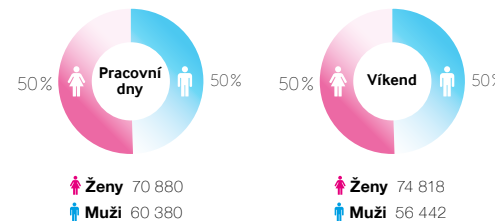

GPS souřadnice: 50.769628 N, 14.207674 E