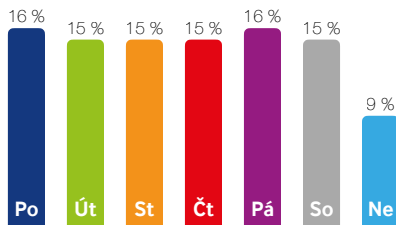

Rodný list

Statistika

Týdenní sledovanost 6:00 – 22.00 hod.

Potenciál obrazovky:

13 834 Pěší / den

15 334 Motoristé / den

29 168 Denní zásah

Lokalita: obchodní čtvrť / obytná čtvrť