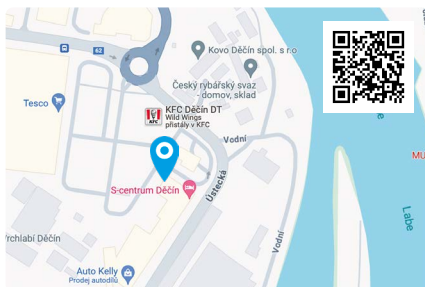

Poloha: obchodní zóna

Popis lokality:

Obrazovka je umístěná na budově S-Centrum Děčín s orientací na parkoviště OC TESCO.

V blízkosti panelu Planeo elektro, obchodní řetězec LIDL, benzínová pumpa, zastávka MHD.

Spádová oblast:

Komunikace: ulice / kruhový objezd / parkoviště

V okolí panelu: MHD (autobus) / obchodní centrum / hotel / sportoviště

Viditelnost: přes 400 m

GPS souřadnice: 50.769628 N, 14.207674 E