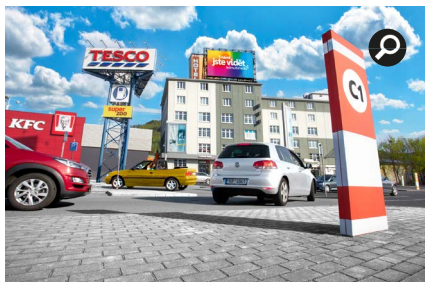

Název místa: OC Tesco
Adresa: Ústecká 1945/10, 405 02 Děčín 2 — Rozběšes
Umístění: Outdoor na střeše budovy
Rozměr: 63 m² – 1.000 × 630 cm
Formát: 16:9 – 448 × 240 px
Provozní doba: 6:00 – 22:00 hod. (16 hodin)

Poloha: obchodní zóna

Popis lokality:

Obrazovka je umístěná na budově S-Centrum Děčín s orientací na parkoviště OC TESCO.

V blízkosti panelu Planeo elektro, obchodní řetězec LIDL, benzínová pumpa, zastávka MHD.