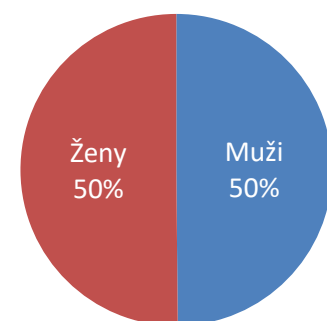

Kraj:
Město:
Název místa:

Ústecký kraj
Děčín
OC Tesco

Adresa:
Umístění:
Rozměr:
Formát:
Provozní doba:

Ústecká 1945/10
Outdoor (na plášti budovy)
63 m² – 1 000 × 630 cm
16:9, 448 x 240 px
6:00 – 22:00 hod. (16 hod.)

34 542

unikátních
návštěvníků

131 260

návštěv

Struktura podle pohlaví

Všední dny

Víkend

Věková struktura návštěvníků