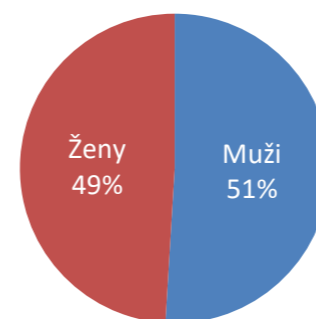

Kraj:
Město:
Název místa:

Liberecký kraj
Jablonec nad Nisou
Městský zimní stadion

34 005 unikátních návštěvníků

129 220 návštěv

Adresa:
Umístění:
Rozměr:
Formát:
Provozní doba:

Sadová 4646/2
Outdoor (na plášti budovy)
6,14 m² – 3320 x 192 cm
1280 x 720 px
6:00 – 22:00 hod. (16 hod.)

Struktura podle pohlaví

Všední dny

Víkend

Věková struktura návštěvníků

Návštěvnost po dnech