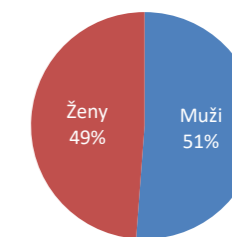

Kraj:
Město:
Název místa:

Liberecký kraj
Jablonec nad Nisou
Městský zimní stadion

34 005 unikátních návštěvníků

129 220 návštěv

Adresa:
Umístění:
Rozměr:
Formát:
Provozní doba:

Sadová 4646/2
Outdoor (na plášti budovy)
6,14 m² – 3320 x 192 cm
1280 x 720 px
6:00 – 22:00 hod. (16 hod.)

Struktura podle pohlaví

Všední dny

Víkend

Věková struktura návštěvníků

Návštěvnost po dnech