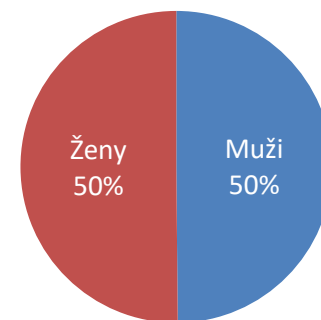

Kraj:
Město:
Název místa:

Karlovarský kraj
Karlovy Vary
TGM

Adresa:
Umístění:
Rozměr:
Formát:
Provozní doba:

T. G. Masaryka 27-25,
Outdoor (na plášti budovy)
6,35m² – 310 x 205 cm
1024 x 768 px
6:00 – 22:00 hod. (16 hod.)

53 200

unikátních
návštěvníků

150 061

návštěv

Struktura podle pohlaví

Všední dny

Víkend

Věková struktura návštěvníků