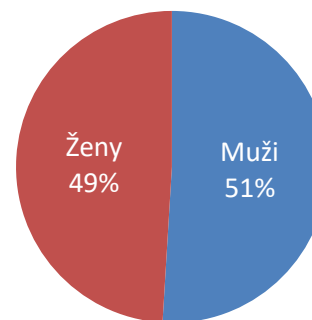

Kraj: **Praha**
Město: **Praha**
Název místa: **Neumax**

Adresa: **Pikovická 1818/13**
Umístění: **Outdoor (na plášti budovy)**
Rozměr: **6,14 m² – 320 x 192 cm**
Formát: **1280 x 720 px**
Provozní doba: **6:00 – 22:00 hod. (16 hod.)**

161 054 unikátních návštěvníků

357 010 návštěv

Struktura podle pohlaví

Všední dny

Víkend

Věková struktura návštěvníků

Návštěvnost po dnech