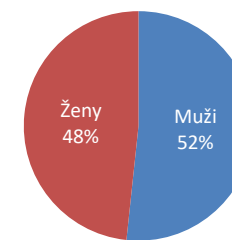

Kraj: **Praha**
Město: **Praha**
Název místa: **Neumax**

Adresa: **Pikovická 1818/13**
Umístění: **Outdoor (na plášti budovy)**
Rozměr: **6,14 m² – 320 x 192 cm**
Formát: **1280 x 720 px**
Provozní doba: **6:00 – 22:00 hod. (16 hod.)**

161 054 unikátních návštěvníků

357 010 návštěv

Struktura podle pohlaví

Všední dny

Víkend

Věková struktura návštěvníků

Návštěvnost po dnech