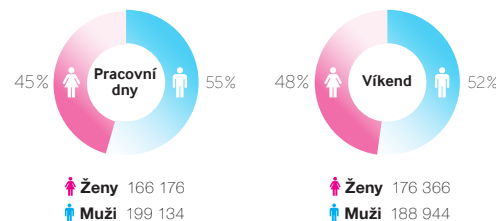

GPS souřadnice: 50.7754753 N, 15.0289089 E

Spádová oblast:

Komunikace: ulice / pěší zóna / křižovatka / parkoviště

V okolí panelu: MHD / nákupní centrum / obchody / supermarket / banka / restaurace / čerpací stanice

Viditelnost: přes 200 m