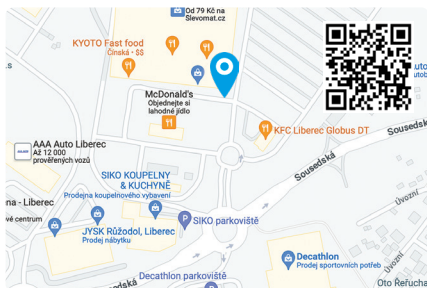

# Liberec

Liberecký kraj

**130 445**

Unikátní návštěvníci / měsíc

**365 310**

Počet návštěv / měsíc

**Název místa:** NC Géčko  
**Adresa:** Sousedská 599, Liberec  
**Umístění:** Outdoor na střeše obchodního centra  
**Rozměr:** 23,6 m<sup>2</sup> – 615 × 384 cm  
**Formát:** 16:9 – 1280 × 720 px  
**Provozní doba:** 6:00 – 22:00 hod. (16 hodin)

## Popis lokality:

Obrazovka je umístěna na nákupním centru Géčko, které se nachází v největší a nejnavštěvovanější obchodní zóně na severu Čech. Kromě Globusu a obchodů v NC Géčko je v tomto místě spousta dalších prodejců a firem jako např. – Decathlon, Sportisimo, Siko, Bauhaus, A3 sport a další.

Obrazovka je viditelná i z čerpací stanice Globus, dále rychlého občerstvení KFC a McDonalds.

**GPS souřadnice:** 50.7754753 N, 15.0289089 E

## Spádová oblast:

**Komunikace:** ulice / pěší zóna / křižovatka / parkoviště

**V okolí panelu:** MHD / nákupní centrum / obchody / supermarket / banka / restaurace / čerpací stanice

**Viditelnost:** přes 200 m