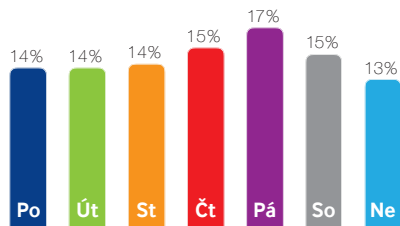

# Liberec

Liberecký kraj

**130 445**

Unikátní návštěvníci / měsíc

**365 310**

Počet návštěv / měsíc

**Název místa:** NC Géčko  
**Adresa:** Sousedská 599, Liberec  
**Umístění:** Outdoor na střeše obchodního centra  
**Rozměr:** 23,6 m<sup>2</sup> – 615 × 384 cm  
**Formát:** 16:9 – 1280 × 720 px  
**Provozní doba:** 6:00 – 22:00 hod. (16 hodin)

YouTube

Rodný list

Statistiky

Týdenní sledovanost 6:00 – 22.00 hod.