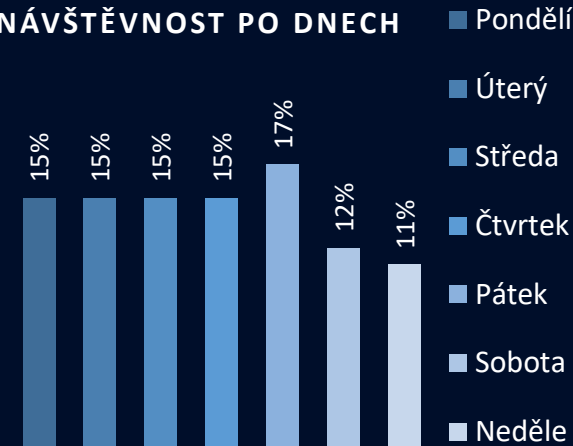

47 OSTRAVA
OC Laso

312 168
Počet návštěvníků

103 110
Počet unikátních návštěvníků

47

VĚKOVÁ STRUKTURA NÁVŠTĚVNÍKŮ

- do 15 let
- 15 až 19 let
- 20 až 24 let
- 25 až 29 let
- 30 až 34 let
- 35 až 39 let
- 40 až 44 let
- 45 až 49 let
- 50 až 54 let
- 55 až 59 let
- 60 až 64 let
- 65 až 69 let
- 70 a více let

NÁVŠTĚVNOST PO DNECH

PRŮMĚR

VŠEDNÍ DNY

VÍKEND