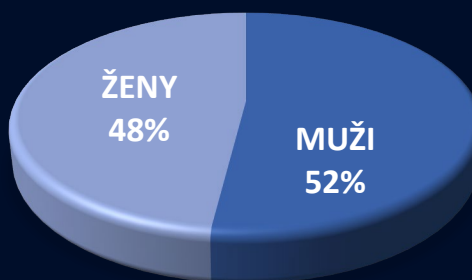

47 OSTRAVA
OC Laso

312 168
Počet návštěvníků

103 110
Počet unikátních návštěvníků

47

VĚKOVÁ STRUKTURA NÁVŠTĚVNÍKŮ

- do 15 let
- 15 až 19 let
- 20 až 24 let
- 25 až 29 let
- 30 až 34 let
- 35 až 39 let
- 40 až 44 let
- 45 až 49 let
- 50 až 54 let
- 55 až 59 let
- 60 až 64 let
- 65 až 69 let
- 70 a více let

NÁVŠTĚVNOST PO DNECH

PRŮMĚR

VŠEDNÍ DNY

VÍKEND