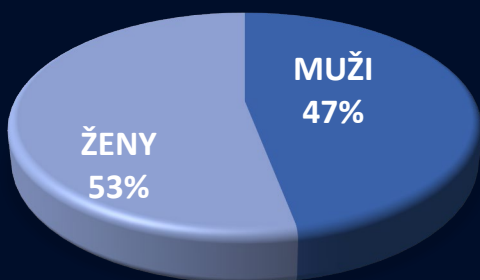

47 OSTRAVA
OC Laso

312 168
Počet návštěvníků

103 110
Počet unikátních návštěvníků

47

VĚKOVÁ STRUKTURA NÁVŠTĚVNÍKŮ

- do 15 let
- 15 až 19 let
- 20 až 24 let
- 25 až 29 let
- 30 až 34 let
- 35 až 39 let
- 40 až 44 let
- 45 až 49 let
- 50 až 54 let
- 55 až 59 let
- 60 až 64 let
- 65 až 69 let
- 70 a více let

NÁVŠTĚVNOST PO DNECH

PRŮMĚR

VŠEDNÍ DNY

VÍKEND