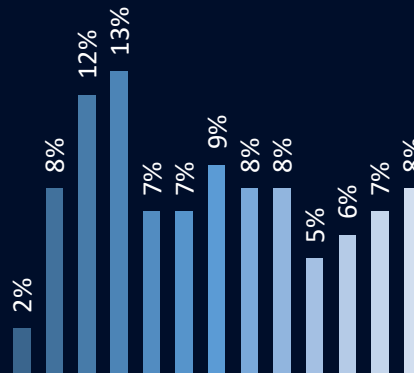

47 OSTRAVA
OC Laso

312 168
Počet návštěvníků

103 110
Počet unikátních návštěvníků

47

VĚKOVÁ STRUKTURA NÁVŠTĚVNÍKŮ

- do 15 let
- 15 až 19 let
- 20 až 24 let
- 25 až 29 let
- 30 až 34 let
- 35 až 39 let
- 40 až 44 let
- 45 až 49 let
- 50 až 54 let
- 55 až 59 let
- 60 až 64 let
- 65 až 69 let
- 70 a více let

NÁVŠTĚVNOST PO DNECH

PRŮMĚR

VŠEDNÍ DNY

VÍKEND