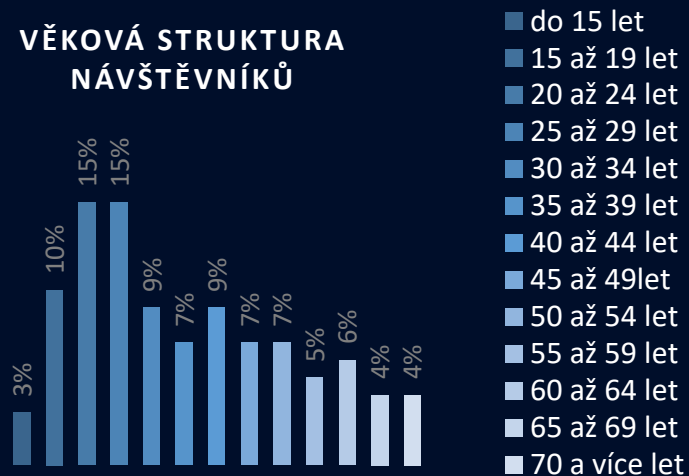

46 PELHŘIMOV
Nádražní

36 512
Počet návštěvníků

12 442
Počet unikátních návštěvníků

46

VĚKOVÁ STRUKTURA NÁVŠTĚVNÍKŮ

NÁVŠTĚVNOST PO DNECH

PRŮMĚR

VŠEDNÍ DNY