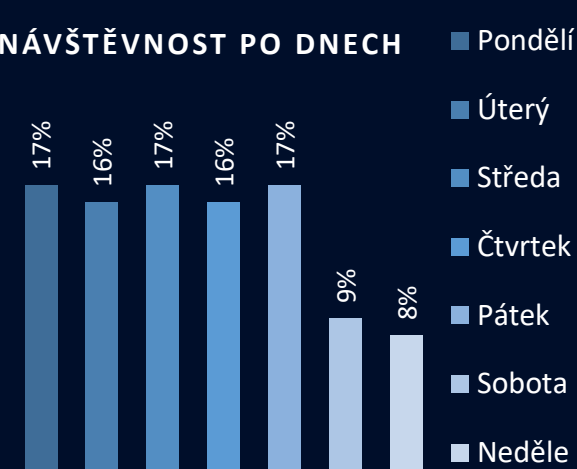

46 PELHŘIMOV
Nádražní

36 512
Počet návštěvníků

12 442
Počet unikátních návštěvníků

46

VĚKOVÁ STRUKTURA NÁVŠTĚVNÍKŮ

NÁVŠTĚVNOST PO DNECH

PRŮMĚR

VŠEDNÍ DNY