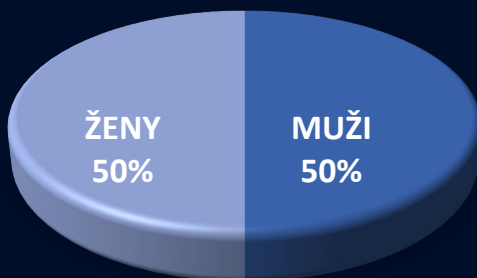

46 PELHŘIMOV
Nádražní

36 512
Počet návštěvníků

12 442
Počet unikátních návštěvníků

46

VĚKOVÁ STRUKTURA NÁVŠTĚVNÍKŮ

NÁVŠTĚVNOST PO DNECH

PRŮMĚR

VŠEDNÍ DNY