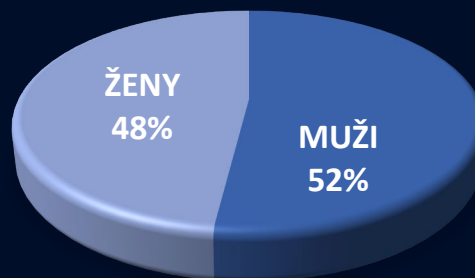

46 PELHŘIMOV
Nádražní

36 512
Počet návštěvníků

12 442
Počet unikátních návštěvníků

46

VĚKOVÁ STRUKTURA NÁVŠTĚVNÍKŮ

NÁVŠTĚVNOST PO DNECH

PRŮMĚR

VŠEDNÍ DNY