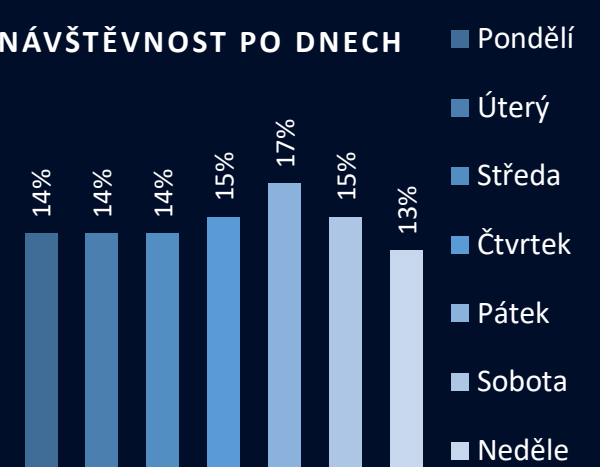

32 PRAHA
DBK Budějovická

234 679
Počet návštěvníků

197 366
Počet unikátních návštěvníků

32

VĚKOVÁ STRUKTURA NÁVŠTĚVNÍKŮ

NÁVŠTĚVNOST PO DNECH

PRŮMĚR

VŠEDNÍ DNY