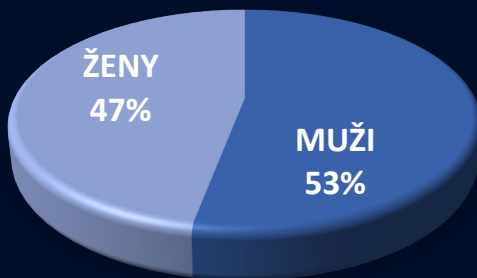

32 PRAHA
DBK Budějovická

234 679
Počet návštěvníků

197 366
Počet unikátních návštěvníků

32

VĚKOVÁ STRUKTURA NÁVŠTĚVNÍKŮ

NÁVŠTĚVNOST PO DNECH

PRŮMĚR

VŠEDNÍ DNY