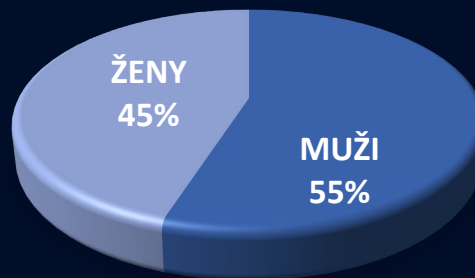

32 PRAHA
DBK Budějovická

234 679
Počet návštěvníků

197 366
Počet unikátních návštěvníků

32

VĚKOVÁ STRUKTURA NÁVŠTĚVNÍKŮ

NÁVŠTĚVNOST PO DNECH

PRŮMĚR

VŠEDNÍ DNY