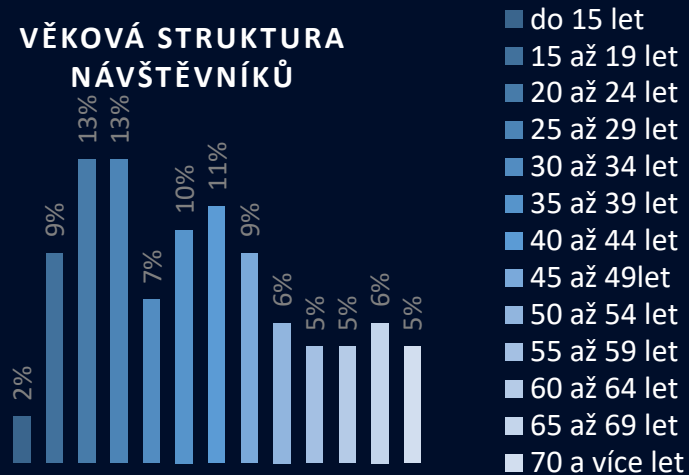

32 PRAHA
DBK Budějovická

234 679
Počet návštěvníků

197 366
Počet unikátních návštěvníků

32

VĚKOVÁ STRUKTURA NÁVŠTĚVNÍKŮ

NÁVŠTĚVNOST PO DNECH

PRŮMĚR

VŠEDNÍ DNY