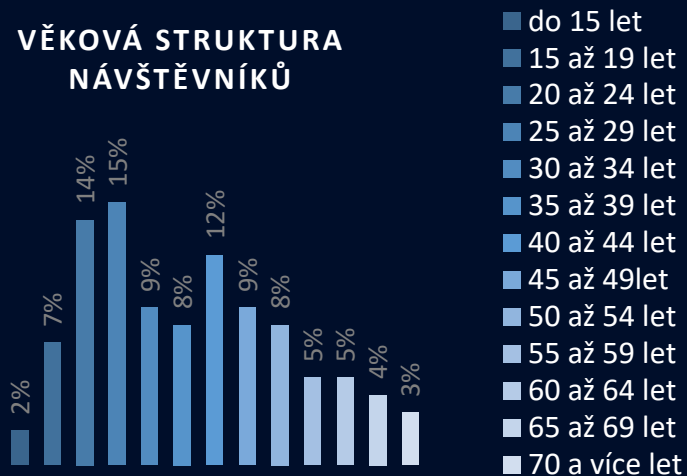

03 PRAHA Černý Most

377 010

Počet návštěvníků

176 188

Počet unikátních návštěvníků

03

VĚKOVÁ STRUKTURA NÁVŠTĚVNÍKŮ

NÁVŠTĚVNOST PO DNECH

PRŮMĚR

VŠEDNÍ DNY

VÍKEND