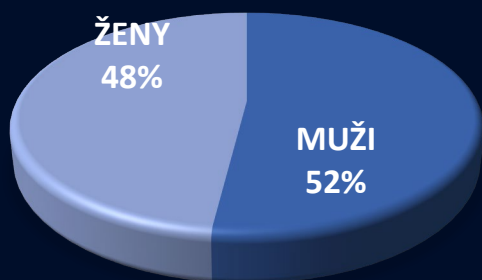

03 PRAHA Černý Most

377 010

Počet návštěvníků

176 188

Počet unikátních návštěvníků

03

VĚKOVÁ STRUKTURA NÁVŠTĚVNÍKŮ

NÁVŠTĚVNOST PO DNECH

PRŮMĚR

VŠEDNÍ DNY

VÍKEND