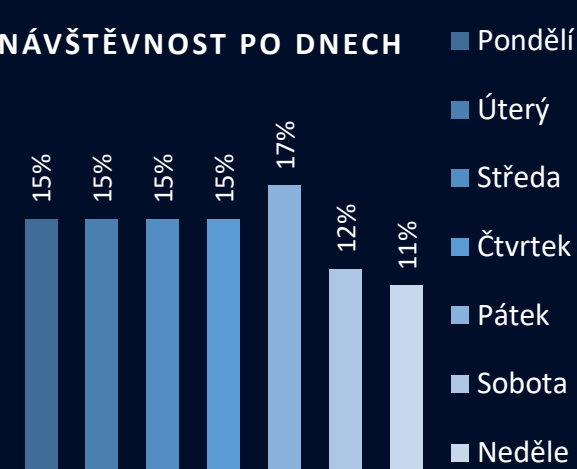

03 PRAHA Černý Most

377 010

Počet návštěvníků

176 188

Počet unikátních návštěvníků

03

VĚKOVÁ STRUKTURA NÁVŠTĚVNÍKŮ

NÁVŠTĚVNOST PO DNECH

PRŮMĚR

VŠEDNÍ DNY

VÍKEND