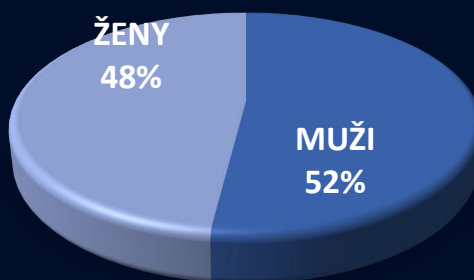

03 PRAHA Černý Most

377 010

Počet návštěvníků

176 188

Počet unikátních návštěvníků

03

VĚKOVÁ STRUKTURA NÁVŠTĚVNÍKŮ

NÁVŠTĚVNOST PO DNECH

PRŮMĚR

VŠEDNÍ DNY

VÍKEND