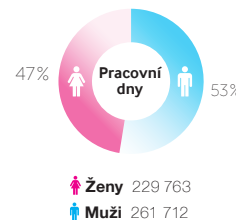

## Popis lokality:

*Lokalita Nádražní ulice nabízí přímý výhled na hlavní autobusové i vlakové nádraží.*

*Obrazovka se nachází ve vysoce frekventované oblasti jak z hlediska dopravy, tak i chodců.*