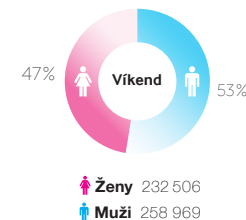

## Popis lokality:

*Lokalita Nádražní ulice nabízí přímý výhled na hlavní autobusové i vlakové nádraží.*

*Obrazovka se nachází ve vysoce frekventované oblasti jak z hlediska dopravy, tak i chodců.*