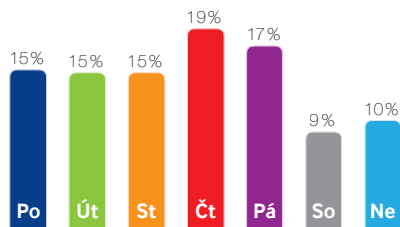

Rodný list

Statistiky

Týdenní sledovanost 6:00 – 22.00 hod.