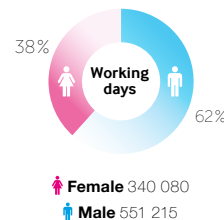

Female 340 080  
 Male 551 215

Female 414 124  
 Male 477 171

S námi  
**jste vidět:**  
ledmultimedia

...OD  
...  
CHOVATELSKÉ  
POTŘEBY  
2

SAJNOVÝ  
SVĚT

05

Prague – EUROPARK Shopping Mall  
The Capital City