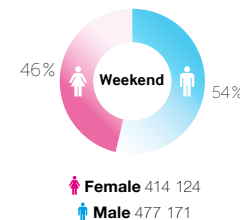

**Visibility:** over 200 m

358 777

Unique visitors / month

891 295

The number of visits / month

Birth certificate

Statistics

05

Female 340 080  
 Male 551 215

Female 414 124  
 Male 477 171

S námi  
**jste vidět:**  
ledmultimedia

...OD  
...  
CHOVATELSKÉ  
POTŘEBY  
2

SAJNOVÝ  
SVĚT

05

Prague – EUROPARK Shopping Mall  
The Capital City