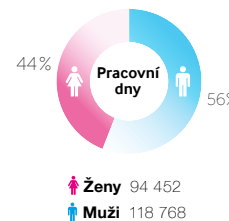

GPS souřadnice: 49.7500153 N, 13.3806414 E