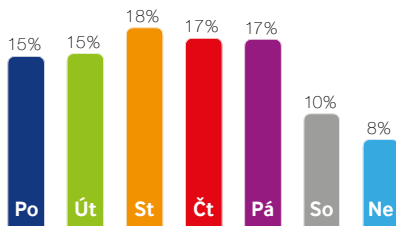

Týdenní sledovanost 6:00 – 22.00 hod.

Potenciál obrazovky:

11 400 Pěší / den

64 600 Motoristé / den

76 000 Denní zásah

Lokalita: obchodní čtvrť / obytná čtvrť

Poloha: centrum

Popis lokality:

Umístění obrazovky na parkovacím domě Rychtářka je velice lukrativní v rámci celodenního vysokého dopravního ruchu v přímé návaznosti na okolní sportoviště, pěší zóny, Náměstí Republiky aj. Zásadní výhodou obrazovky je její rozdělení na dvě části, které tak zajišťuje viditelnost reklamy ze všech možných úhlů.

Spádová oblast:

Komunikace: ulice / pěší zóna / křižovatka / parkoviště

V okolí panelu: MHD / pošta / PNS / kulturní zařízení / sportovní zařízení / obchody / škola ZŠ, SŠ / banka / restaurace / hotel / soud

Viditelnost: přes 200 m