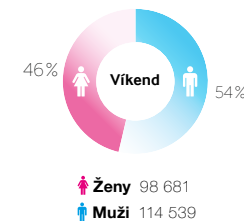

GPS souřadnice: 49.7500153 N, 13.3806414 E