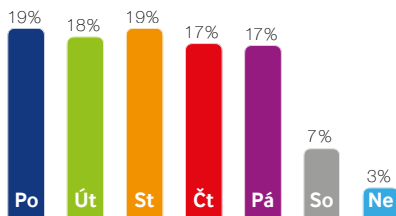

Rodný list

Statistiky

Týdenní sledovanost 6:00 – 22.00 hod.

Potenciál obrazovky:

33 100 Pěší / den

900 Motoristé / den

34 000 Denní zásah

Lokalita: obchodní čtvrť / obytná čtvrť