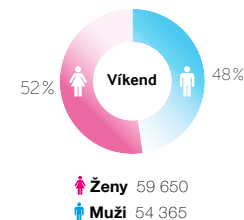

Rodný list

Statistiky

Týdenní sledovanost 6:00 – 22.00 hod.

Potenciál obrazovky:

33 100 Pěší / den

900 Motoristé / den

34 000 Denní zásah

Lokalita: obchodní čtvrť / obytná čtvrť

Poloha: centrum

Popis lokality:

Obrazovka je situována ve směru pěší zóny, hlavní spojnice centra města s dopravními uzly autobusové a vlakové dopravy. Rušná pěší zóna s přilehlým parkovištěm nabízí množství značkových prodejen a provozoven služeb.