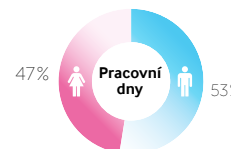

Ženy 229 763
Muži 261 712