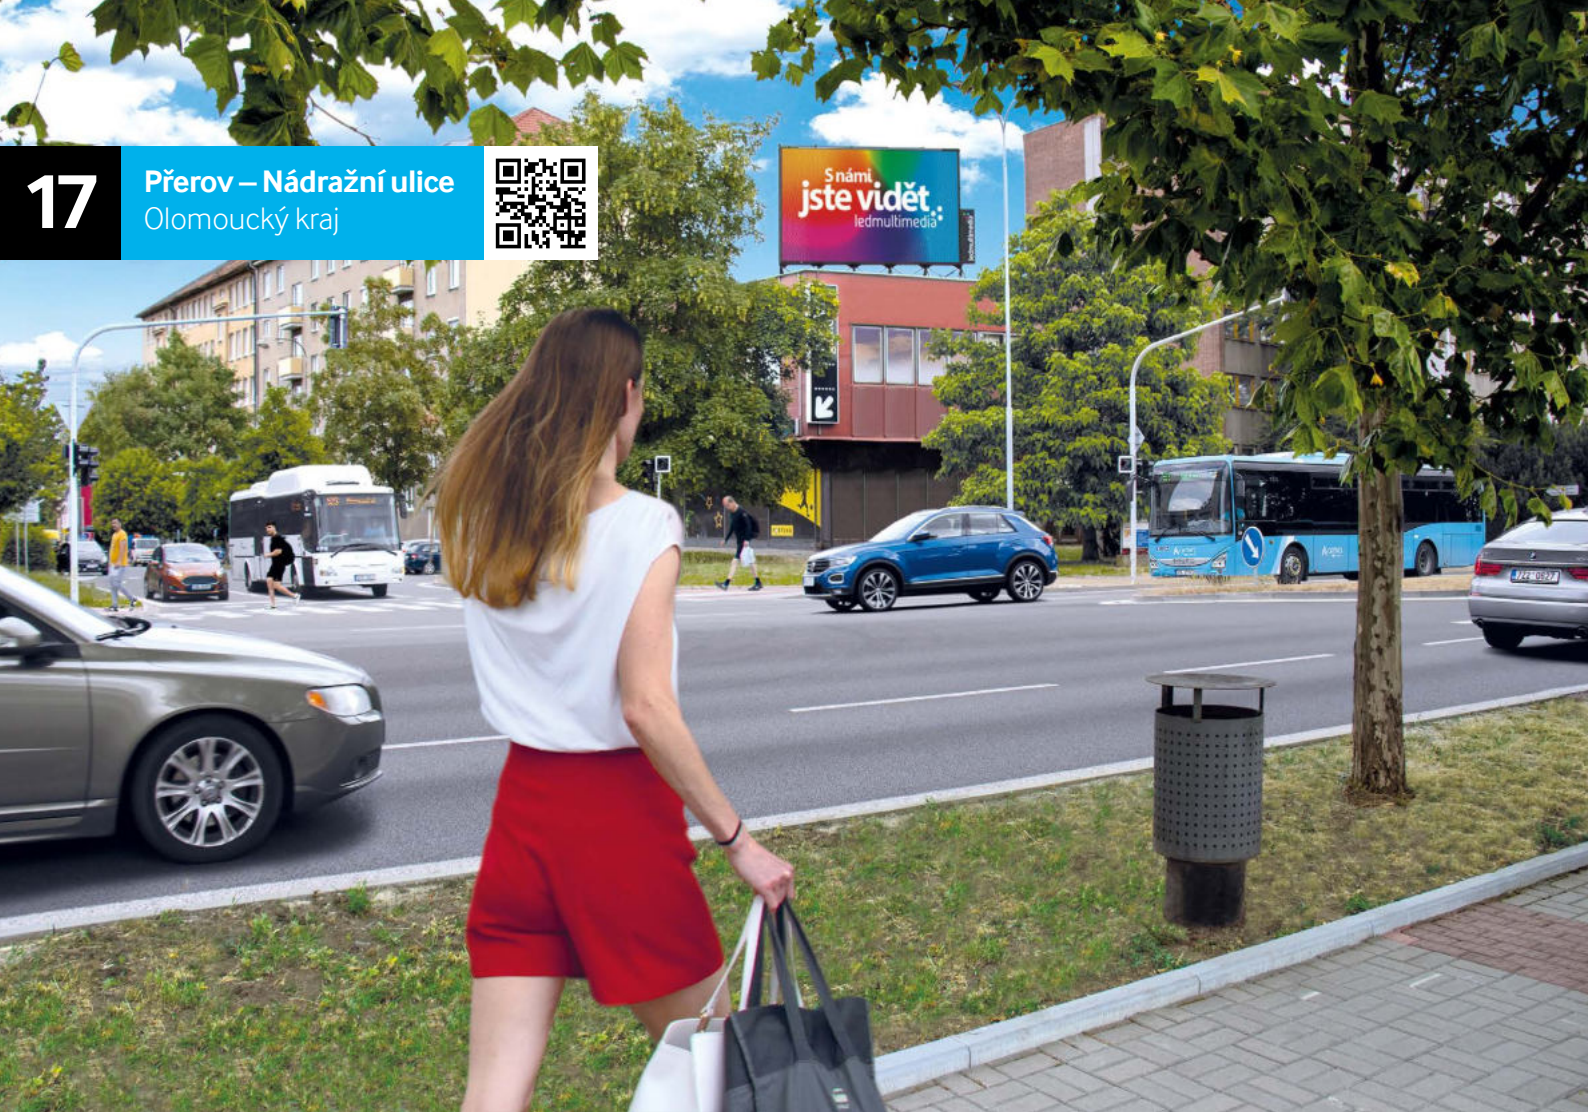

17

Přerov – Nádražní ulice
Olomoucký kraj

Snámi
jste vidět.
ledmultimedia