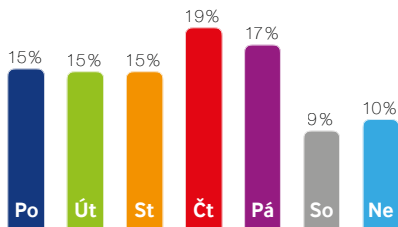

GPS souřadnice: 49.4468897 N, 17.4485064 E

Přerov

Olomoucký kraj

82 895

Unikátní návštěvníci / měsíc

491 475

Počet návštěv / měsíc

Název místa: Nádražní ulice
Adresa: Nádražní 2, Přerov
Umístění: Outdoor na střeše budovy
Rozměr: 15,7 m² – 512 × 307 cm
Formát: 16:9 – 1280 × 720 px
Provozní doba: 6:00 – 22:00 hod. (16 hodin)

YouTube

Rodný list

Statistiky

Potenciál obrazovky:

10 120 Pěší / den

12 880 Motoristé / den

23 000 Denní zásah

Lokalita: obchodní čtvrť / průmyslová čtvrť / obytná čtvrť

Poloha: průjezd

Ženy 229 763
Muži 261 712

Ženy 232 506
Muži 258 969

Popis lokality:

Lokalita Nádražní ulice nabízí přímý výhled na hlavní autobusové i vlakové nádraží. Obrazovka se nachází ve vysoce frekventované oblasti jak z hlediska dopravy, tak i chodců.

Spádová oblast:

Komunikace: ulice / pěší zóna / křižovatka / parkoviště

V okolí panelu: MHD / nádraží ČD, ČSAD / pošta / PNS / obchody / obchodní dům / supermarket / banka / restaurace / hotel / čerpací stanice / škola SŠ

Viditelnost: přes 100 m