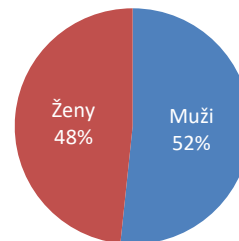

Kraj:  
Město:  
Název místa:

**Jihočeský kraj**  
**České Budějovice**  
**Výstaviště**

107 356 unikátních návštěvníků

315 600 návštěv

Adresa:  
Umístění:  
Rozměr:  
Formát:  
Provozní doba:

Husova tř. 1373/13  
Outdoor (na budově zdravotního střediska)  
44 m<sup>2</sup> – 1 100 x 400 cm  
atyp (1024 x 460 px)  
6:00 – 22:00 hod. (16 hod.)

Struktura podle pohlaví

Všední dny

Víkend

Věková struktura návštěvníků

Návštěvnost po dnech