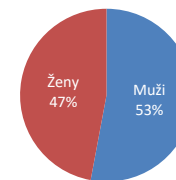

Kraj:  
Město:  
Název místa:

**Jihočeský kraj**  
**České Budějovice**  
**Výstaviště**

107 356 unikátních návštěvníků

315 600 návštěv

Adresa:  
Umístění:  
Rozměr:  
Formát:  
Provozní doba:

Husova tř. 1373/13  
Outdoor (na budově zdravotního střediska)  
44 m<sup>2</sup> – 1 100 x 400 cm  
atyp (1024 x 460 px)  
6:00 – 22:00 hod. (16 hod.)

Struktura podle pohlaví

Všední dny

Víkend

Věková struktura návštěvníků

Návštěvnost po dnech