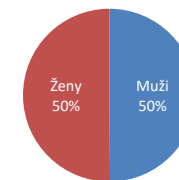

Kraj:  
Město:  
Název místa:

**Jihočeský kraj**  
**České Budějovice**  
**Výstaviště**

107 356 unikátních návštěvníků

315 600 návštěv

Adresa:  
Umístění:  
Rozměr:  
Formát:  
Provozní doba:

Husova tř. 1373/13  
Outdoor (na budově zdravotního střediska)  
44 m<sup>2</sup> – 1 100 x 400 cm  
atyp (1024 x 460 px)  
6:00 – 22:00 hod. (16 hod.)

Struktura podle pohlaví

Všední dny

Víkend

Věková struktura návštěvníků

Návštěvnost po dnech