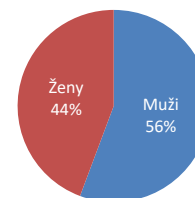

Kraj: **Plzeňský kraj**
Město: **Plzeň**
Název místa: **Parkovací dům Rychtářka**

Adresa: Tyršova 4
Umístění: Outdoor (na plášti parkovacího domu)
Rozměr: 45,88 m2 (512 x 448 cm (2x))
Formát: 16:9 (1280 x 720 px)
Provozní doba: 6:00 – 22:00 hod. (16 hod.)

86 003 unikátních návštěvníků

213 220 návštěv

Všední dny

Věková struktura návštěvníků