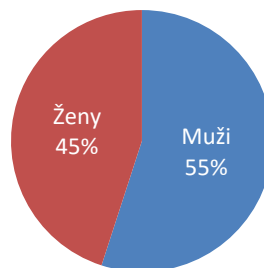

Kraj: **Plzeňský kraj**
Město: **Plzeň**
Název místa: **Parkovací dům Rychtářka**

Adresa: Tyršova 4
Umístění: Outdoor (na plášti parkovacího domu)
Rozměr: 45,88 m2 (512 x 448 cm (2x))
Formát: 16:9 (1280 x 720 px)
Provozní doba: 6:00 – 22:00 hod. (16 hod.)

86 003 unikátních návštěvníků

213 220 návštěv

Struktura podle pohlaví

Všední dny

Víkend

Věková struktura návštěvníků

Návštěvnost po dnech