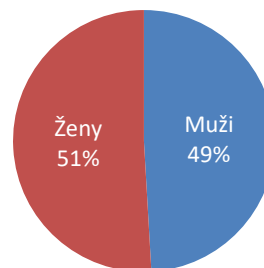

Kraj: **Praha**
Město: **Praha**
Název místa: **City Empiria Pankrác**

Adresa: křižovatka ulic Na Strži a Budějovická, Praha 3
Umístění: Outdoor (na plášti Konferenčního centra)
Rozměr: 24 m2 (960 x 384 cm)
Formát: atyp (1024 x 410 px)
Provozní doba: 6:00 – 22:00 hod. (16 hod.)

101 431 unikátních návštěvníků

415 939 návštěv

Struktura podle pohlaví

Všední dny

Víkend

Věková struktura návštěvníků

Návštěvnost po dnech