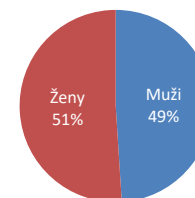

Kraj: **Praha**
Město: **Praha**
Název místa: **City Empiria Pankrác**

Adresa: křižovatka ulic Na Strži a Budějovická, Praha 3
Umístění: Outdoor (na plášti Konferenčního centra)
Rozměr: 24 m2 (960 x 384 cm)
Formát: atyp (1024 x 410 px)
Provozní doba: 6:00 – 22:00 hod. (16 hod.)

101 431 unikátních návštěvníků

415 939 návštěv

Struktura podle pohlaví

Všední dny

Víkend

Věková struktura návštěvníků

Návštěvnost po dnech