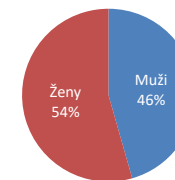

Kraj:
Město:
Název místa:

Zlínský kraj
Zlín
Třída Tomáše Bati

93 120

unikátních
návštěvníků

161 987

návštěv

Adresa:
Umístění:
Rozměr:
Formát:
Provozní doba:

Gahurova
Outdoor (na střeše budovy)
12,6 m² – 410 x 307 cm
1024 x 768 px
6:00 – 22:00 hod. (16 hod.)

Struktura podle pohlaví

Všední dny

Víkend

Věková struktura návštěvníků

Návštěvnost po dnech