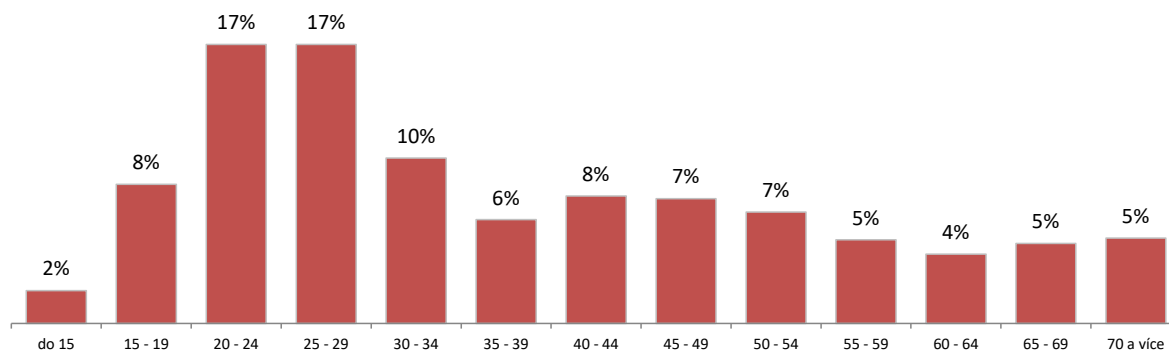

Kraj:
Město:
Název místa:

Zlínský kraj
Zlín
Třída Tomáše Bati

93 120

unikátních
návštěvníků

161 987

návštěv

Adresa:
Umístění:
Rozměr:
Formát:
Provozní doba:

Gahurova
Outdoor (na střeše budovy)
12,6 m² – 410 x 307 cm
1024 x 768 px
6:00 – 22:00 hod. (16 hod.)

Struktura podle pohlaví

Všední dny

Víkend

Věková struktura návštěvníků

Návštěvnost po dnech