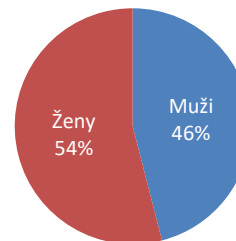

Kraj:
Město:
Název místa:

Zlínský kraj
Zlín
Třída Tomáše Bati

93 120

unikátních
návštěvníků

161 987

návštěv

Adresa:
Umístění:
Rozměr:
Formát:
Provozní doba:

Gahurova
Outdoor (na střeše budovy)
12,6 m² – 410 x 307 cm
1024 x 768 px
6:00 – 22:00 hod. (16 hod.)

Struktura podle pohlaví

Všední dny

Víkend

Věková struktura návštěvníků

Návštěvnost po dnech