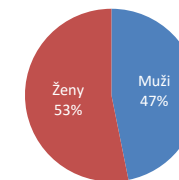

Kraj:
Město:
Název místa:

Zlínský kraj
Zlín
Třída Tomáše Bati

93 120

unikátních
návštěvníků

161 987

návštěv

Adresa:
Umístění:
Rozměr:
Formát:
Provozní doba:

Gahurova
Outdoor (na střeše budovy)
12,6 m² – 410 x 307 cm
1024 x 768 px
6:00 – 22:00 hod. (16 hod.)

Struktura podle pohlaví

Všední dny

Víkend

Věková struktura návštěvníků

Návštěvnost po dnech