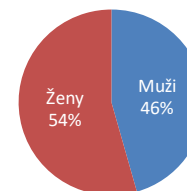

Kraj: **Královéhradecký kraj**
Město: **Hradec Králové**
Název místa: **Náměstí 28. října**

Adresa: Chelčického čp. 1054
Umístění: Outdoor (na plášti administrativní budovy)
Rozměr: 25,2 m2 (614 x 409 cm)
Formát: 16:9
Provozní doba: 6:00 – 22:00 hod. (16 hod.)

78 303 unikátních návštěvníků

202 684 návštěv

Struktura podle pohlaví

Všední dny

Víkend

Věková struktura návštěvníků

Návštěvnost po dnech