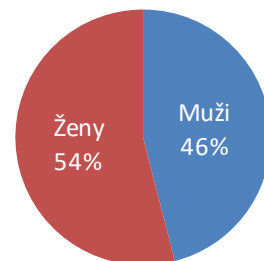

Kraj: **Královéhradecký kraj**
Město: **Hradec Králové**
Název místa: **Náměstí 28. října**

Adresa: Chelčického čp. 1054
Umístění: Outdoor (na plášti administrativní budovy)
Rozměr: 25,2 m2 (614 x 409 cm)
Formát: 16:9
Provozní doba: 6:00 – 22:00 hod. (16 hod.)

78 303 unikátních návštěvníků

202 684 návštěv

Struktura podle pohlaví

Všední dny

Víkend

Věková struktura návštěvníků

Návštěvnost po dnech