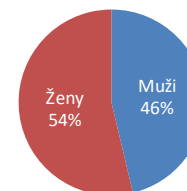

Kraj: **Královéhradecký kraj**
Město: **Hradec Králové**
Název místa: **Riegrovo náměstí**

Adresa: **Riegrovo náměstí 4**
Umístění: **Outdoor (na střeše administrativní budovy)**
Rozměr: **29,36 m2 (716,8 x 409,6 cm)**
Formát: **16:9 (1280 x 720 px)**
Provozní doba: **6:00 – 22:00 hod. (16 hod.)**

108 606 unikátních návštěvníků

340 326 návštěv

Struktura podle pohlaví

Všední dny

Víkend

Věková struktura návštěvníků

Návštěvnost po dnech