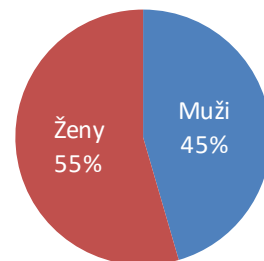

Kraj: **Královéhradecký kraj**
Město: **Hradec Králové**
Název místa: **Riegrovo náměstí**

Adresa: **Riegrovo náměstí 4**
Umístění: **Outdoor (na střeše administrativní budovy)**
Rozměr: **29,36 m2 (716,8 x 409,6 cm)**
Formát: **16:9 (1280 x 720 px)**
Provozní doba: **6:00 – 22:00 hod. (16 hod.)**

108 606 unikátních návštěvníků

340 326 návštěv

Struktura podle pohlaví

Všední dny

Víkend

Věková struktura návštěvníků

Návštěvnost po dnech