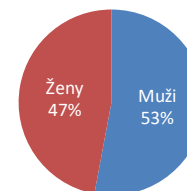

Kraj: **Karlovarský kraj**
Město: **Karlovy Vary**
Název místa: **Plech aréna**

Adresa: Dolní Kamenná 788, Rybáře
Umístění: Outdoor (na plášti sportovní arény)
Rozměr: 55,3 m2 (960 x 576 cm)
Formát: 16:9 (1280 x 720 px)
Provozní doba: 6:00 – 22:00 hod. (16 hod.)

55 733 unikátních návštěvníků

168 824 návštěv

Všední dny