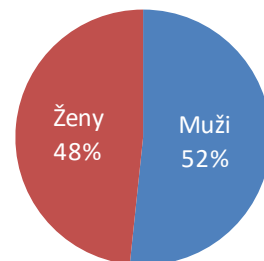

Kraj: **Karlovarský kraj**  
Město: **Karlovy Vary**  
Název místa: **Plech aréna**

Adresa: Dolní Kamenná 788, Rybáře  
Umístění: Outdoor (na plášti sportovní arény)  
Rozměr: 55,3 m2 (960 x 576 cm)  
Formát: 16:9 (1280 x 720 px)  
Provozní doba: 6:00 – 22:00 hod. (16 hod.)

55 733 unikátních návštěvníků

168 824 návštěv

Struktura podle pohlaví

Všední dny

Víkend

Věková struktura návštěvníků

Návštěvnost po dnech