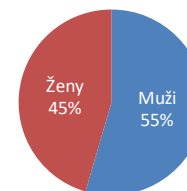

Kraj: **Liberecký kraj**
Město: **Liberec**
Název místa: **NC Géčko**

Adresa: Sousedská 599
Umístění: Outdoor (na střeše obchodního centra)
Rozměr: 23,59 m² (614,4 x 384 cm)
Formát: 16:9 (1280 x 720 px)
Provozní doba: 6:00 – 22:00 hod. (16 hod.)

132 445 unikátních návštěvníků

385 831 návštěv

Struktura podle pohlaví

Všední dny

Víkend

Věková struktura návštěvníků

Návštěvnost po dnech