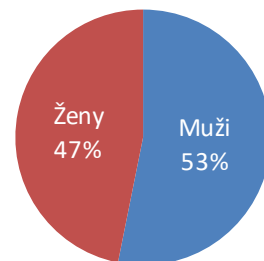

Kraj: **Liberecký kraj**
Město: **Liberec**
Název místa: **NC Géčko**

Adresa: Sousedská 599
Umístění: Outdoor (na střeše obchodního centra)
Rozměr: 23,59 m² (614,4 x 384 cm)
Formát: 16:9 (1280 x 720 px)
Provozní doba: 6:00 – 22:00 hod. (16 hod.)

132 445 unikátních návštěvníků

385 831 návštěv

Struktura podle pohlaví

Všední dny

Víkend

Věková struktura návštěvníků

Návštěvnost po dnech