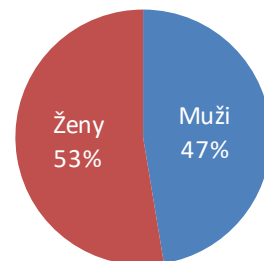

Outdoor (na plášti budovy)

Rozměr:

25,8 m² (672 x 384 cm)

Formát:

16:9 (1280 x 720 px)

Provozní doba:

6:00 – 22:00 hod. (16 hod.)

89 991

unikátních
návštěvníků

237 310

návštěv

Struktura podle pohlaví

Všední dny

Víkend

Věková struktura návštěvníků

Návštěvnost po dnech