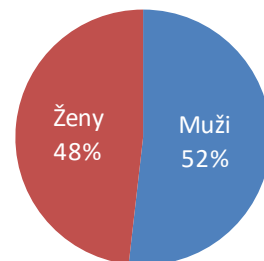

Kraj: **Praha**  
Město: **Praha**  
Název místa: **Černý most**

Adresa: Chlumecká ve směru do Prahy, Praha 4  
Umístění: Outdoor (na sloupu ulice Chlumecká)  
Rozměr: 56 m<sup>2</sup> (900 x 620 cm)  
Formát: 4:3 (1024 x 768 px)  
Provozní doba: 6:00 – 22:00 hod. (16 hod.)

#### Struktura podle pohlaví